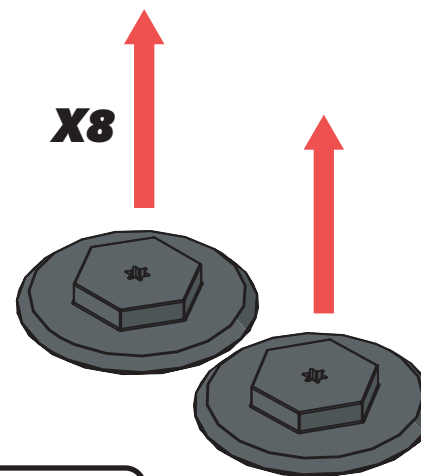

Van Guard Accessories Ltd
 Fair Oak Close, Exeter Airport Business Park,
 Exeter, Devon, EX5 2UL
www.van-guard.co.uk

348-2

Vehicle:
 Ford Transit Custom 2023 on
Wheel Base: L1
Roof Height: H1
Rear Doors: Twin

348-2

Vehicle:
 Ford Transit Custom 2023 on
Wheel Base: L2
Roof Height: H1
Rear Doors: Twin

01**2142****2143****2146****2147****02****X4****03****X8****T27**

EN - STICK GASKETS TO ALL BRACKETS
 DE - KLEBEN SIE DIE DICHTUNG AN ALLEN HALTERUNGEN
 FR - COUSSINETS ADHÉSIFS À TOUS LES SUPPORTS
 NL - PLAK PAKKING OP ALLE BEUGELS
 ES - PEGA LAS ALMOHADILLAS A TODOS LOS SOPORTES
 IT - ADESIVI GUARNIZIONI A TUTTE LE STAFFE