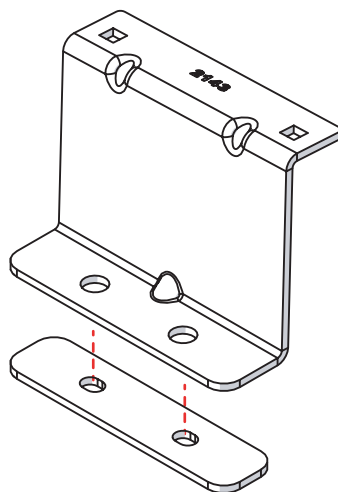

348-2

Vehicle:
 Ford Transit Custom 2023 on
Wheel Base: L2
Roof Height: H1
Rear Doors: Twin

01**2142****2143****2146****2147****02****X4****03****X8****T27**

EN - STICK GASKETS TO ALL BRACKETS
 DE - KLEBEN SIE DIE DICHTUNG AN ALLEN HALTERUNGEN
 FR - COUSSINETS ADHÉSIFS À TOUS LES SUPPORTS
 NL - PLAK PAKKING OP ALLE BEUGELS
 ES - PEGA LAS ALMOHADILLAS A TODOS LOS SOPORTES
 IT - ADESIVI GUARNIZIONI A TUTTE LE STAFFE