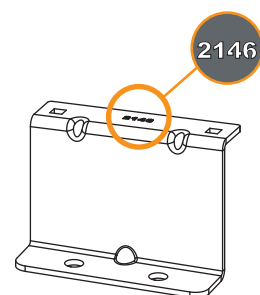

348-2

Vehicle:
 Ford Transit Custom 2023 on
Wheel Base: L2
Roof Height: H1
Rear Doors: Twin

01**2142****2143****2146****2147****02****X4****03****X8****T27**

EN - STICK GASKETS TO ALL BRACKETS
 DE - KLEBEN SIE DIE DICHTUNG AN ALLEN HALTERUNGEN
 FR - COUSSINETS ADHÉSIFS À TOUS LES SUPPORTS
 NL - PLAK PAKKING OP ALLE BEUGELS
 ES - PEGA LAS ALMOHADILLAS A TODOS LOS SOPORTES
 IT - ADESIVI GUARNIZIONI A TUTTE LE STAFFE