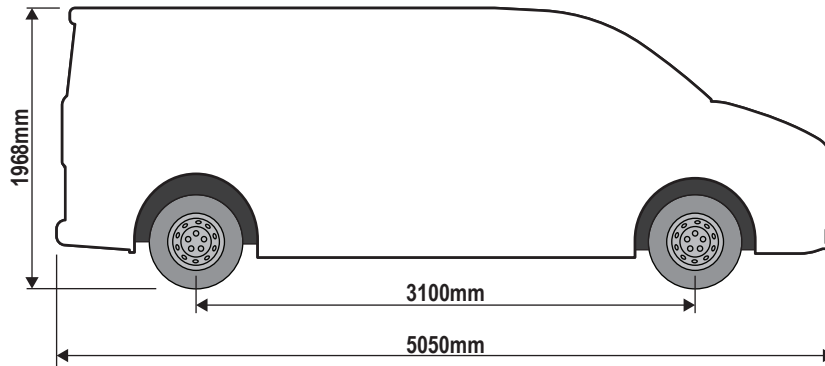

348-2

Vehicle:
 Ford Transit Custom 2023 on
Wheel Base: L2
Roof Height: H1
Rear Doors: Twin

01**2142****2143****2146****2147****02****X4****03****X8****T27**

EN - STICK GASKETS TO ALL BRACKETS
 DE - KLEBEN SIE DIE DICHTUNG AN ALLEN HALTERUNGEN
 FR - COUSSINETS ADHÉSIFS À TOUS LES SUPPORTS
 NL - PLAK PAKKING OP ALLE BEUGELS
 ES - PEGA LAS ALMOHADILLAS A TODOS LOS SOPORTES
 IT - ADESIVI GUARNIZIONI A TUTTE LE STAFFE