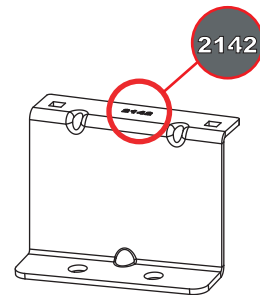

348-2

Vehicle:
 Ford Transit Custom 2023 on
Wheel Base: L2
Roof Height: H1
Rear Doors: Twin

01**2142****2143****2146****2147****02****X4****03****X8****T27**

EN - STICK GASKETS TO ALL BRACKETS
 DE - KLEBEN SIE DIE DICHTUNG AN ALLEN HALTERUNGEN
 FR - COUSSINETS ADHÉSIFS À TOUS LES SUPPORTS
 NL - PLAK PAKKING OP ALLE BEUGELS
 ES - PEGA LAS ALMOHADILLAS A TODOS LOS SOPORTES
 IT - ADESIVI GUARNIZIONI A TUTTE LE STAFFE