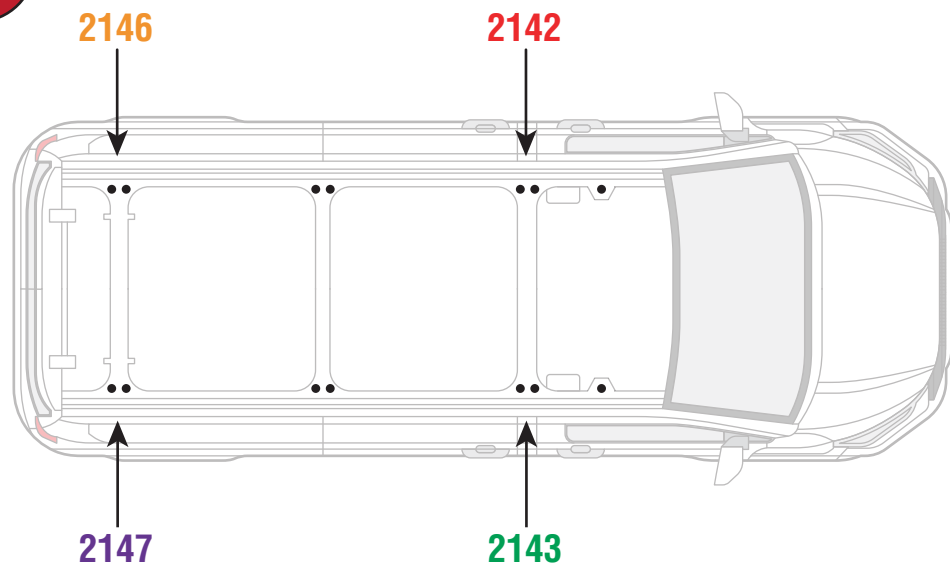

Van Guard Accessories Ltd
 Fair Oak Close, Exeter Airport Business Park,
 Exeter, Devon, EX5 2UL
www.van-guard.co.uk

348-2

Vehicle:
 Ford Transit Custom 2023 on
Wheel Base: L1
Roof Height: H1
Rear Doors: Twin

348-2

Vehicle:
 Ford Transit Custom 2023 on
Wheel Base: L2
Roof Height: H1
Rear Doors: Twin

01**2142****2143****2146****2147****02****X4****03****X8****T27**

EN - STICK GASKETS TO ALL BRACKETS
 DE - KLEBEN SIE DIE DICHTUNG AN ALLEN HALTERUNGEN
 FR - COUSSINETS ADHÉSIFS À TOUS LES SUPPORTS
 NL - PLAK PAKKING OP ALLE BEUGELS
 ES - PEGA LAS ALMOHADILLAS A TODOS LOS SOPORTES
 IT - ADESIVI GUARNIZIONI A TUTTE LE STAFFE