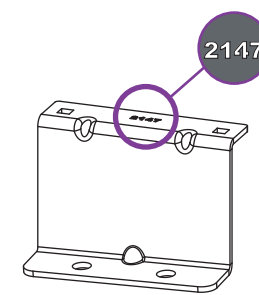

348-2

Vehicle:
 Ford Transit Custom 2023 on
Wheel Base: L2
Roof Height: H1
Rear Doors: Twin

01**2142****2143****2146****2147****02****X4****03****X8****T27**

EN - STICK GASKETS TO ALL BRACKETS
 DE - KLEBEN SIE DIE DICHTUNG AN ALLEN HALTERUNGEN
 FR - COUSSINETS ADHÉSIFS À TOUS LES SUPPORTS
 NL - PLAK PAKKING OP ALLE BEUGELS
 ES - PEGA LAS ALMOHADILLAS A TODOS LOS SOPORTES
 IT - ADESIVI GUARNIZIONI A TUTTE LE STAFFE