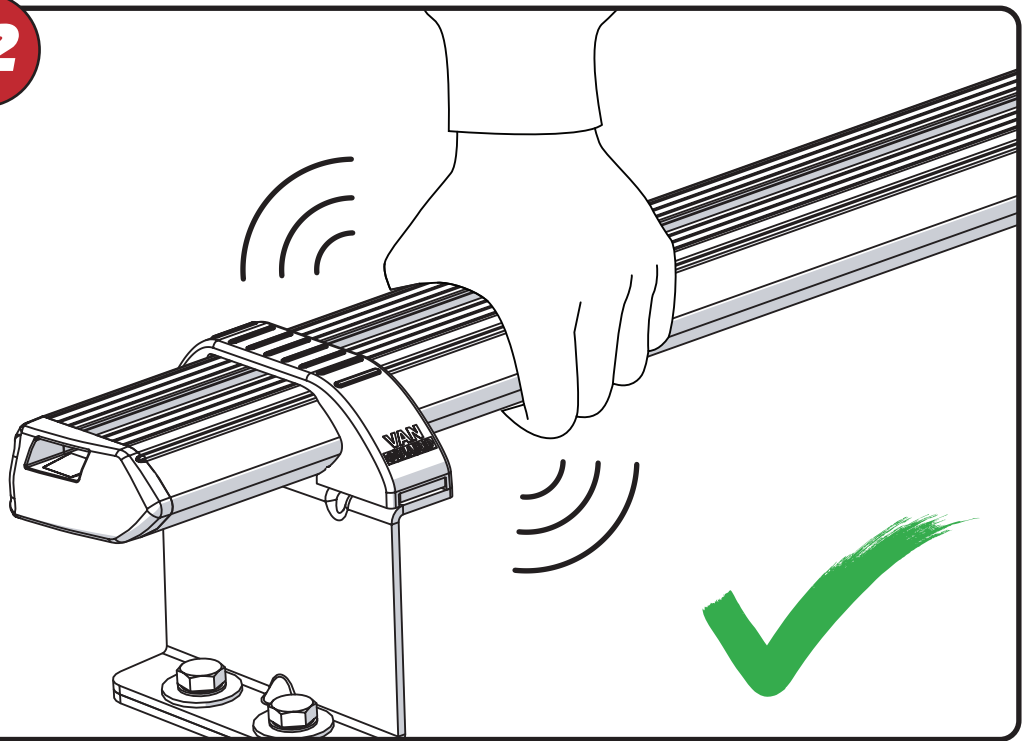

12

EN - SAFETY AND PRODUCT INFORMATION
DE - SICHERHEITS- UND PRODUKTINFORMATIONEN
FR - INFORMATIONS DE SÉCURITÉ ET DU PRODUIT
NL - VEILIGHEIDS- EN PRODUCTINFORMATIE
ES - INFORMACIÓN DE SEGURIDAD Y DEL PRODUCTO
IT - INFORMAZIONI SULLA SICUREZZA E SUL PRODOTTO

SV - SÄKERHETS- OCH PRODUKTINFORMATION
DA - SIKKERHEDS- OG PRODUKTINFORMATION
NO - SIKKERHETS- OG PRODUKTINFORMASJON
PL - INFORMACJE O BEZPIECZENSTWIE I PRODUKCIE
CS - INFORMACE O BEZPEČNOSTI A PRODUKTU