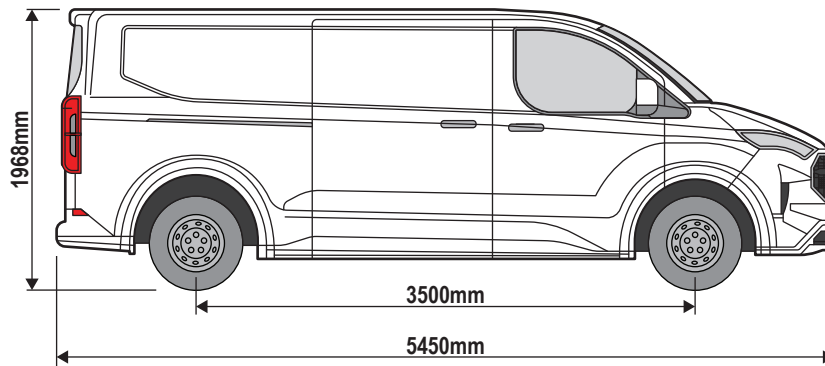

Van Guard Accessories Ltd
 Fair Oak Close, Exeter Airport Business Park,
 Exeter, Devon, EX5 2UL
www.van-guard.co.uk

348-2

Vehicle:
 Ford Transit Custom 2023 on
Wheel Base: L1
Roof Height: H1
Rear Doors: Twin

348-2

Vehicle:
 Ford Transit Custom 2023 on
Wheel Base: L2
Roof Height: H1
Rear Doors: Twin

01**2142****2143****2146****2147****02****X4****03****X8****T27**

EN - STICK GASKETS TO ALL BRACKETS
 DE - KLEBEN SIE DIE DICHTUNG AN ALLEN HALTERUNGEN
 FR - COUSSINETS ADHÉSIFS À TOUS LES SUPPORTS
 NL - PLAK PAKKING OP ALLE BEUGELS
 ES - PEGA LAS ALMOHADILLAS A TODOS LOS SOPORTES
 IT - ADESIVI GUARNIZIONI A TUTTE LE STAFFE