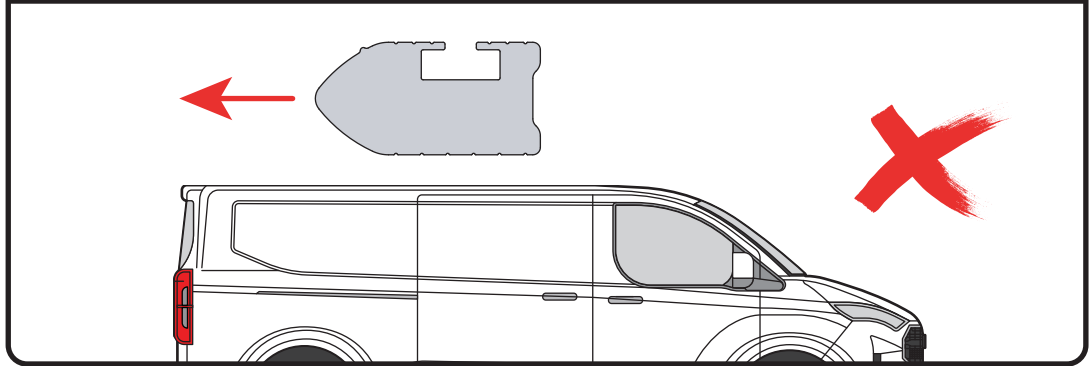

SV - FÄST GUMMI PÅ ALLA FÄSTEN
 DA - KLÆB GUMMI PÅ ALLE BESLAG
 NO - PLIST GUMMI PÅ ALLE BRAKKETTER
 PL - NAKLEJ USZCZELKI DO WSZYSTKICH WSPORNIKÓW
 CS - PŘILEPTE TĚSNĚNÍ NA VŠECHNY DRŽÁKY

04

05

06

07

08

09