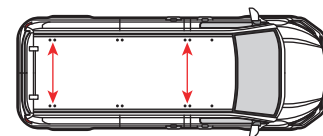

EN - STICK GASKETS TO ALL BRACKETS
DE - KLEBEN SIE DIE DICHTUNG AN ALLEN HALTERUNGEN
FR - COUSSINETS ADHÉSIFS À TOUS LES SUPPORTS
NL - PLAK PAKKING OP ALLE BEUGELS
ES - PEGA LAS ALMOHADILLAS A TODOS LOS SOPORTES
IT - ADESIVI GUARNIZIONI A TUTTE LE STAFFE

SV - FÄST GUMMI PÅ ALLA FÄSTEN
DA - KLÆB GUMMI PÅ ALLE BESLAG
NO - PLIST GUMMI PÅ ALLE BRAKKETTER
PL - NAKLEJ USZCZELKI DO WSZYSTKICH WSPORNIKÓW
CS - PŘILEPTE TĚSNĚNÍ NA VŠECHNY DRŽÁKY