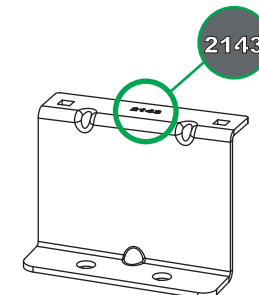

348-2

Vehicle:
 Ford Transit Custom 2023 on
Wheel Base: L2
Roof Height: H1
Rear Doors: Twin

01**2142****2143****2146****2147****02****X4****03****X8****T27**

EN - STICK GASKETS TO ALL BRACKETS
 DE - KLEBEN SIE DIE DICHTUNG AN ALLEN HALTERUNGEN
 FR - COUSSINETS ADHÉSIFS À TOUS LES SUPPORTS
 NL - PLAK PAKKING OP ALLE BEUGELS
 ES - PEGA LAS ALMOHADILLAS A TODOS LOS SOPORTES
 IT - ADESIVI GUARNIZIONI A TUTTE LE STAFFE